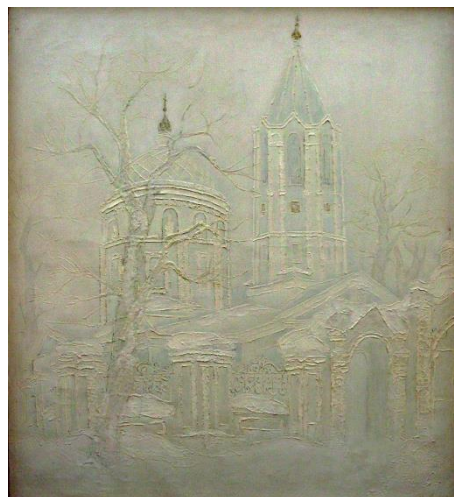

Илья Николаевич Хегай прожил в Старом Осколе тридцать два года. Он приехал в бывший уездный городок уже состоявшимся художником с большим творческим опытом, многое видел и пережил. Ему было о чём поведать миру. Узнаваемые приметы Старого Оскола, портреты горожан на полотнах живописца, наполнялись глубоким символическим подтекстом. Если изображение природы – то непременно её сопоставление с жизнью человека и размышление о его месте на Земле, если изображение женщины – то рассказ о материнстве, любви и стойкости женской натуры... Он писал то, что его окружало, посредством живописи говорил о том, что чувствовал сердцем.

1.Хегай И. Н. «Натюрморт с яблоками» 2009 г.

2.Хегай И. Н. «Оскольская осень» 2006 г

3.Хлеб. 1982

4.Хегай И.Н. «Автопортрет», 2002 г.

5.Хегай И.Н. «Лето». Серия «Гармония природы», начало 1980-х гг.

6. Белая церковь. 1987г.

7. Хегай И.Н. «Храм» 1987 г.

8. Хегай И. Н. «Последний снег» 1992 г.

9. Хегай И.Н. «Гладиолусы» 1994 г.

10. Хегай И. Н. «Портрет Нешумова» 2003

11. Хегай И.Н. «Девочка у окна», 1968 г

12. Хегай И.Н. «После дождя. Улица Ленина» 1988 г.