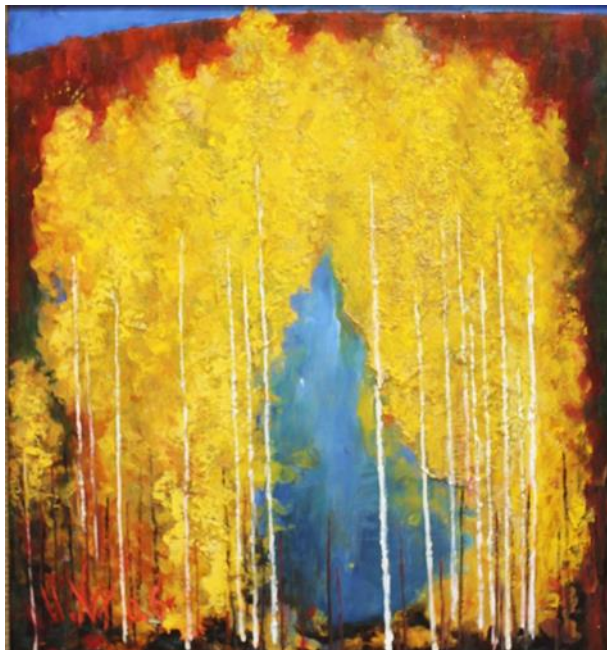

2.Хегай И. Н. «Оскольская осень» 2006 г